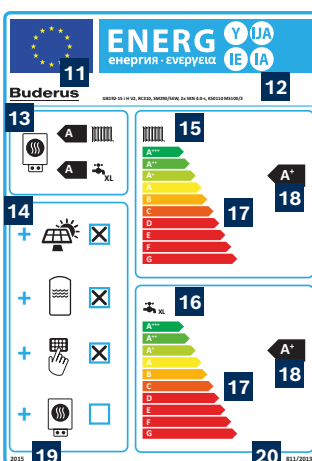

Prehľad uplatňovania smernice o energetickej účinnosti

Základom pre hodnotenie je energetická účinnosť zdrojov tepla. Použitím štítku energetickej účinnosti na produktoch získa zákazník ďalšie relevantné informácie ohľadne životného prostredia. Ako základ sú zdroje tepla rozdelené do rôznych tried energetickej účinnosti. Preto sa rozlišuje rozdiel v energetickej účinnosti medzi vykurovacím zariadením a zariadením na ohrev teplej vody. Informácie o ohreve teplej vody sú preto naviazané na záťažový profil.

Produktové štítky, rovnako ako systémové štítky musia informovať o energetickom hodnotení systému. Zvýšenie energetického hodnotenia sa dá realizovať použitím rôznych regulátorov, solárnych systémov na vykurovanie alebo ohrev teplej vody, alebo použitím kaskádových systémov. Hodnotenie systémového štítku sa vypočítava na základe energetickej účinnosti zdroja tepla a na základe účinnosti použitých komponentov, ktoré systém obsahuje. Za správne označovanie je zodpovedný takzvaný „distribútor“ daného systému, vo väčšine prípadov je to montážna firma.

Produktový štítek

Príklad: kondenzačný kotol

- 1 Výrobca
- 2 Názov produktu, typ produktu, výrobné číslo
- 3 Funkcia vykurovania
- 4 Energetická trieda
- 5 Hladina akustického tlaku v interiéri
- 6 Energetická účinnosť sezónneho vykurovania
- 7 Výkon
- 8 Rok zavedenia označenia
- 9 Číslo smernice

Systémový štítek

Príklad: kúrenie a ohrev teplej vody

- 11 Výrobca
- 12 Názov produktu, typ produktu, výrobné číslo
- 13 Vykurovacie zariadenie
- 14 Kombinácia so solárnym systémom, zásobníkom regulátorom a prídavným zdrojom tepla
- 15 Funkcia vykurovania
- 16 Funkcia ohrevu teplej vody
- 17 Energetická trieda
- 18 Energetická účinnosť sezónneho vykurovania a ohrevu teplej vody
- 19 Rok zavedenia označenia
- 20 Číslo smernice