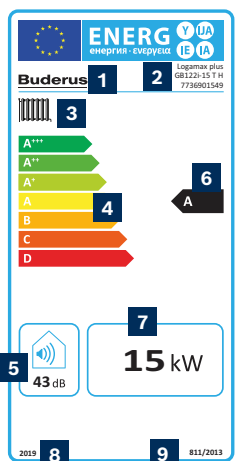

Prehľad uplatňovania smernice o energetickej účinnosti

Základom pre hodnotenie je energetická účinnosť zdrojov tepla. Použitím štítku energetickej účinnosti na produktoch získa zákazník ďalšie relevantné informácie ohľadne životného prostredia. Ako základ sú zdroje tepla rozdelené do rôznych tried energetickej účinnosti. Preto sa rozlišuje rozdiel v energetickej účinnosti medzi vykurovacím zariadením a zariadením na ohrev teplej vody. Informácie o ohreve teplej vody sú preto naviazané na záťažový profil.

Produktové štítky, rovnako ako systémové štítky musia informovať o energetickom hodnotení systému. Zvýšenie energetického hodnotenia sa dá realizovať použitím rôznych regulátorov, solárnych systémov na vykurovanie alebo ohrev teplej vody, alebo použitím kaskádových systémov. Hodnotenie systémového štítku sa vypočítava na základe energetickej účinnosti zdroja tepla a na základe účinnosti použitých komponentov, ktoré systém obsahuje. Za správne označovanie je zodpovedný takzvaný „distribútor“ daného systému, vo väčšine prípadov je to montážna firma.

Produktový štítek

Príklad: kondenzačný kotol

1. 1 Výrobca
2. 2 Názov produktu, typ produktu, výrobné číslo
3. 3 Funkcia vykurovania
4. 4 Energetická trieda
5. 5 Hladina akustického tlaku v interiéri
6. 6 Energetická účinnosť sezónneho vykurovania
7. 7 Výkon
8. 8 Rok zavedenia označenia
9. 9 Číslo smernice