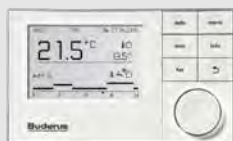

Zvýhodnená cena setu v €

8 730 800 121

Set GB122-24iK

1 772,40

1 595,16

Set s regulátorom ku kotlu Logamax plus GB122i

Set KM200 obsahuje:

- Logamatic RC310 s vonkajším snímačom v bielej farbe
- Komunikačný modul Logamatic KM200 na ovládanie kotla pomocou aplikácie