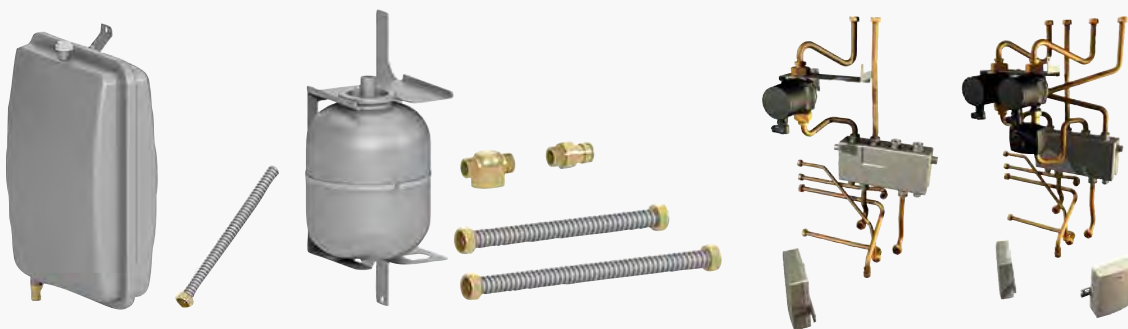

Montážny set ku kotlu Logamax plus GB192iT

Montážne sety

Cenníková cena setu v €

7 738 112 114	Zabudovateľný set pre jeden vykurovací okruh (CS12)	1 314,00
7 738 112 115	Zabudovateľný set pre dva vykurovacie okruhy (CS13)	1 878,00
7 738 112 125	EV 8 DHW expanzná nádoba TÚV ku kotlu GB192iT	152,40
7 738 112 126	EV 18 HC expanzná nádoba ku kotlu GB192iT	145,20
7 738 112 127	EV 18 HC solárna expanzná nádoba ku kotlu GB192iT	163,20

Set vykurovacích okruhov

Set pre 1 VO obsahuje:

- DNA hydraulická výhybka pričná DN25
- Čerpadlová skupina DNA HS25/6 inside so zabudovaným regulačným modulom MM100
- Snímač hydraulickej výhybky
- Držiak WMS 1