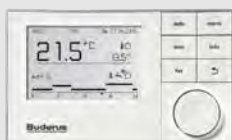

Set s regulátorom ku kotlu Logamax plus GB072

Set KM200 obsahuje:

- Logamatic RC310 s vonkajším snímačom v bielej farbe
- Komunikačný modul Logamatic KM200 na ovládanie kotla pomocou aplikácie

Set s regulátorom RC310		Cenníková cena setu v €	Zvýhodnená cena setu v €
8 730 800 142	Set KM200	516,00	464,40

Sety s regulátorom		Cenníková cena setu v €	
7 738 112 369	Regulátor Logamatic RC310, biely, s FA snímačom	270,00	Odporúčame: Logamatic TC100.2
7 738 112 368	Regulátor Logamatic RC310, čierny, s FA snímačom	270,00	
7 736 701 399	Inteligentný regulátor Logamatic TC100.2	363,60	
7 736 701 400	Inteligentný regulátor Logamatic TC100.2, set s hlavicami	652,80