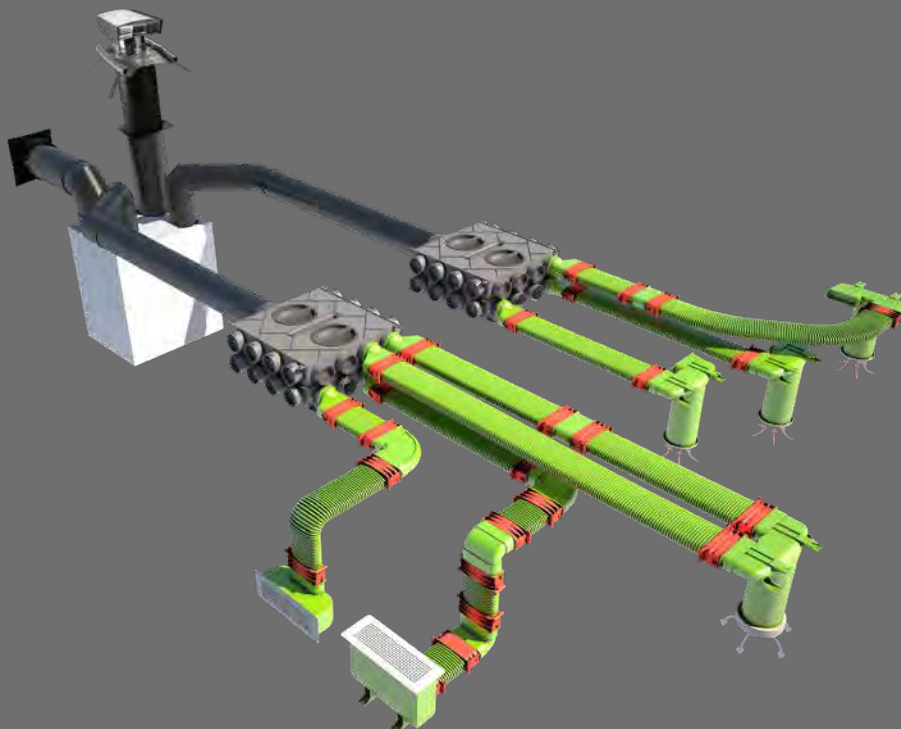

Výhody zariadenia:

- Veľký rozsah výkonu od malých bytov až po veľké domy
- Veľmi tichý chod vďaka tichým ventilátorom a plne izolovanej centrálnej jednotke
- Nižšia spotreba energie
- Jednoduchá výmena filtrov zvonku bez použitia nástrojov
- Zariadenia sú už z výroby vybavené elektrickým predohrevom a automatickým letným bypass-om

Set s rekuperáciou HRV2		Cenníková cena setu v €	Zvýhodnená cena setu v €
8 730 800 183	Set HRV2-140	3 156,00	2 840,40
8 730 800 184	Set HRV2-230	3 634,80	3 271,32
8 730 800 185	Set HRV2-350	4 707,60	4 236,84

K vzduchotechnickej jednotke Logavent HRV2 ponúkame kompletný program vzduchových kanálov, rôzne typy rozdeľovačov pre čerstvý a odpadový vzduch, množstvo nasávacích a výfukových výustiek pre individuálne riešenia každej inštalácie. Neváhajte nás osloviť ohľadom konkrétneho návrhu pre váš dom.